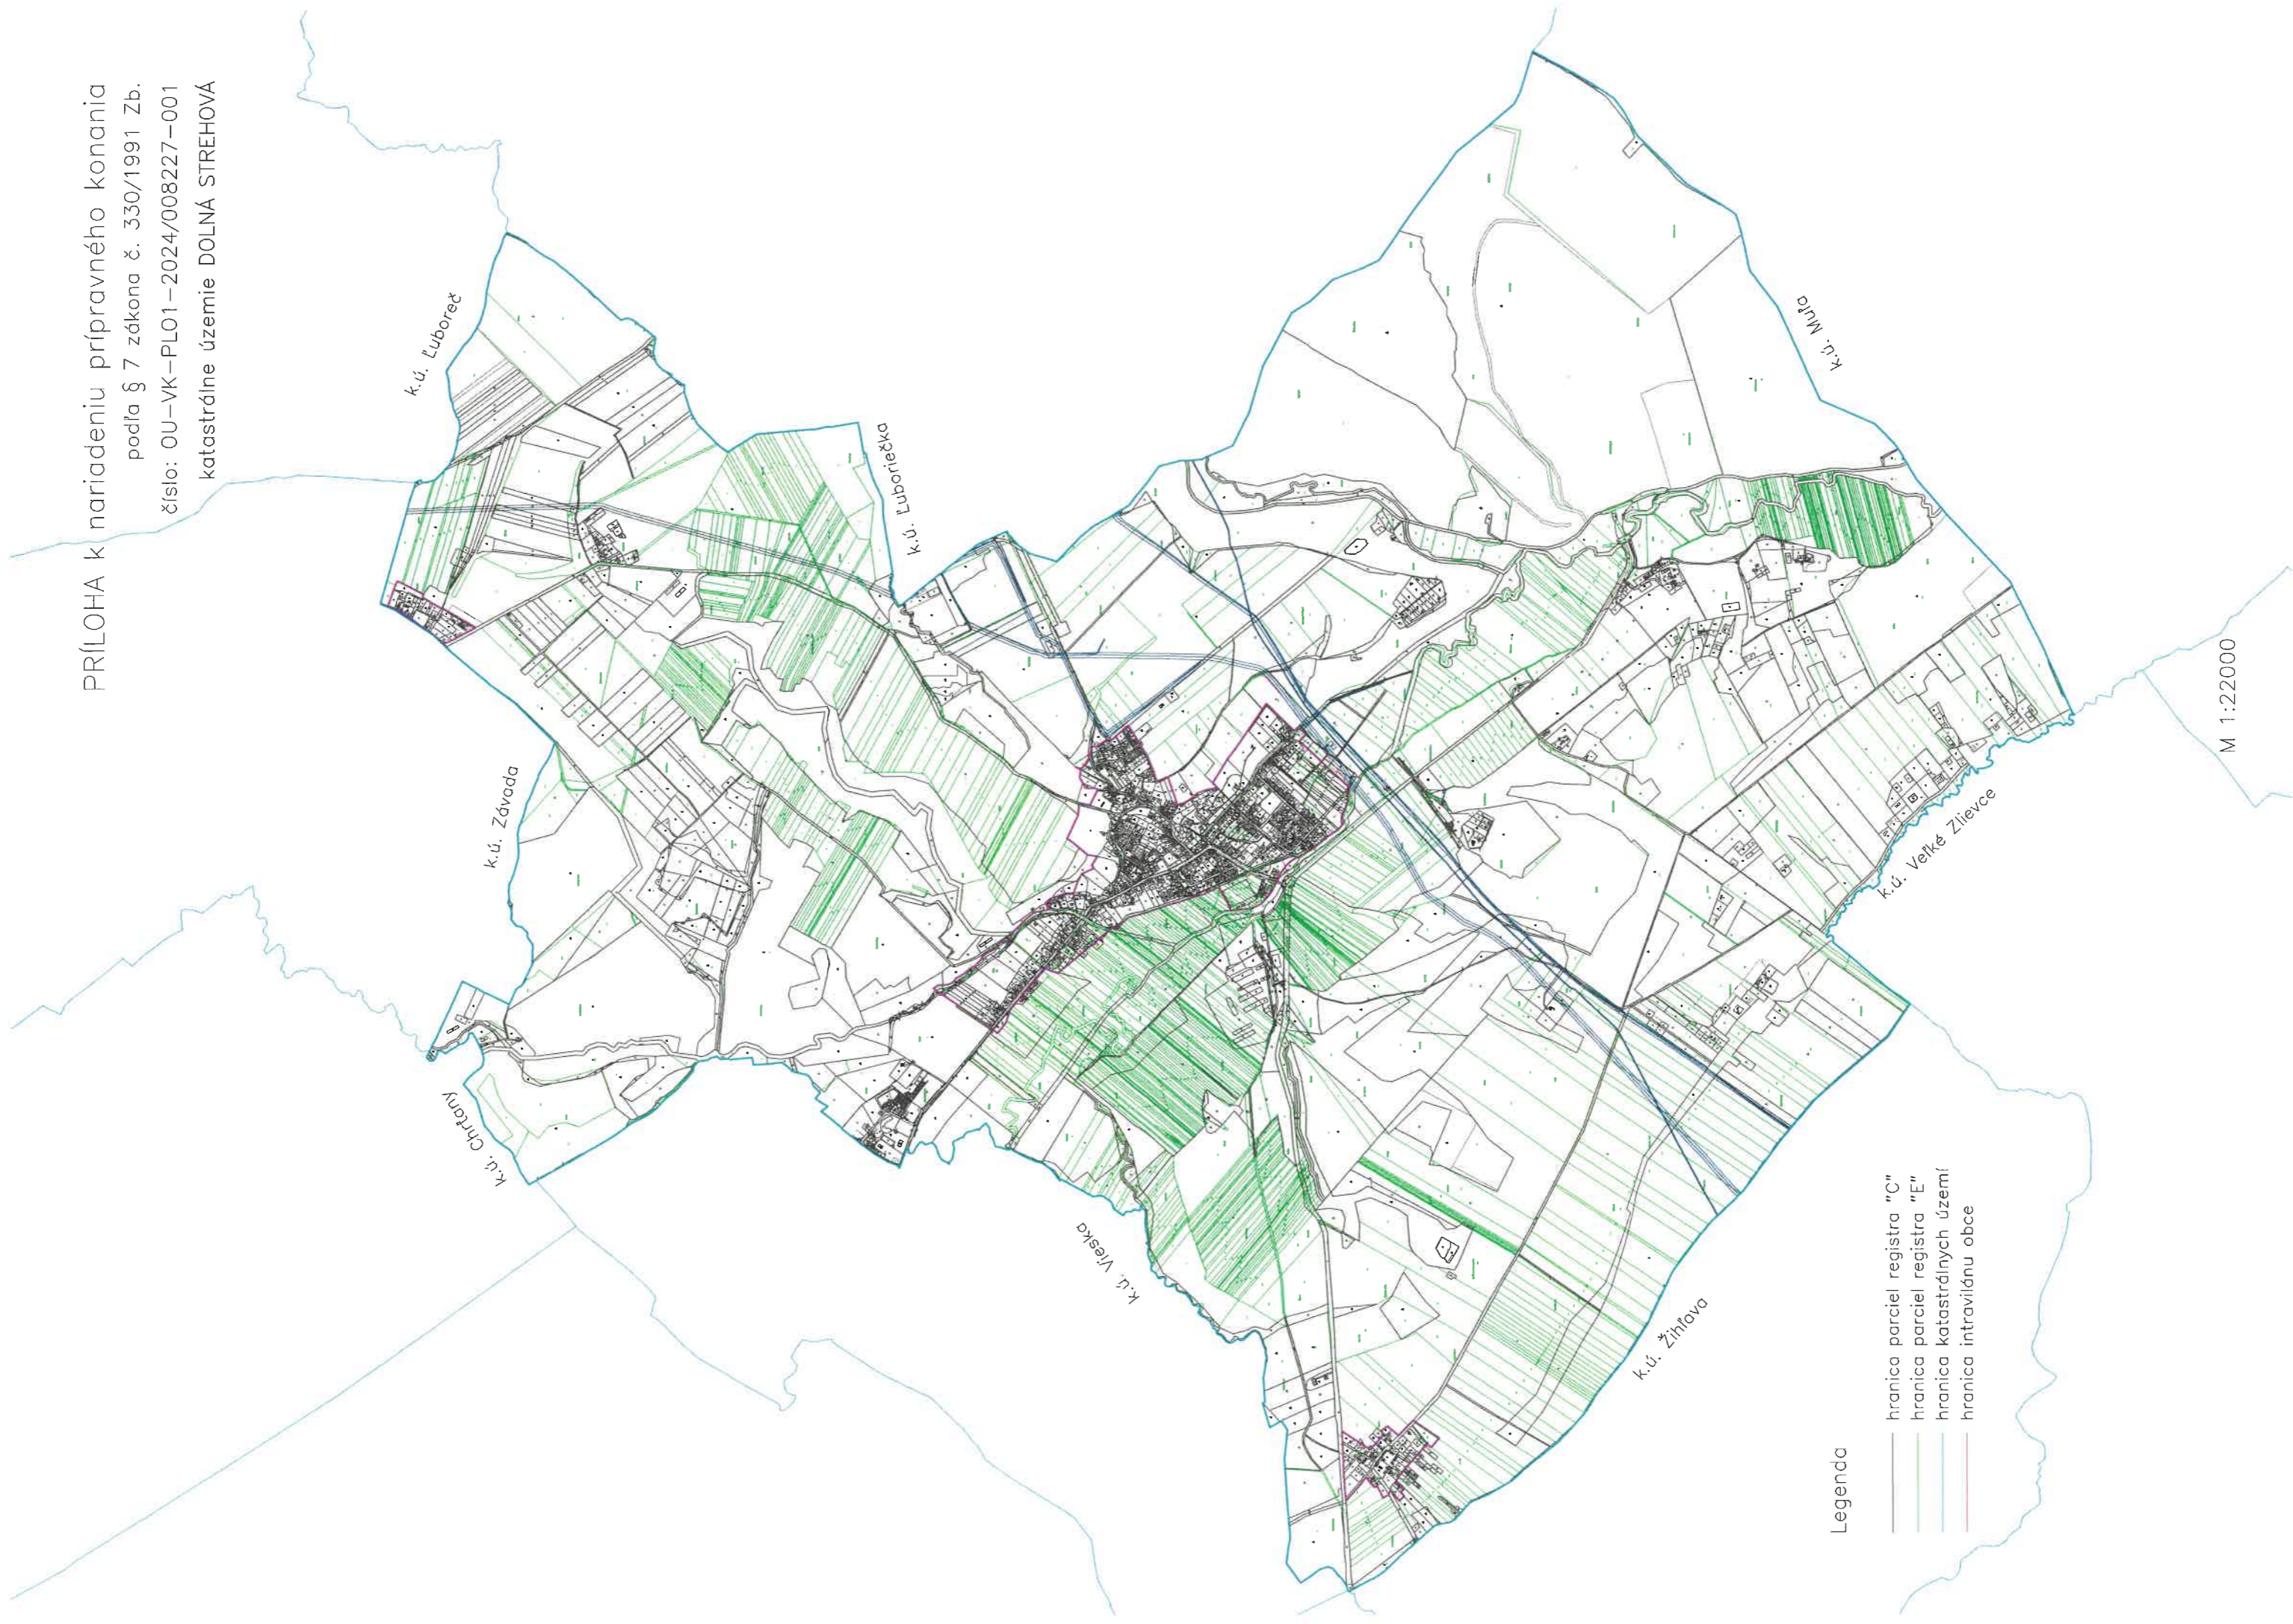

PRÍLOHA k nariadeniu prípravného konania  
podľa § 7 zákona č. 330/1991 Zb.  
číslo: OU-VK-PL01-2024/008227-001  
katastrálne územie DOLNÁ STREHOVÁ

Legenda

- hranica parciel registra "C"
- hranica parciel registra "E"
- hranica katastrálnych území
- hranica intravilánu obce

M 1:22000